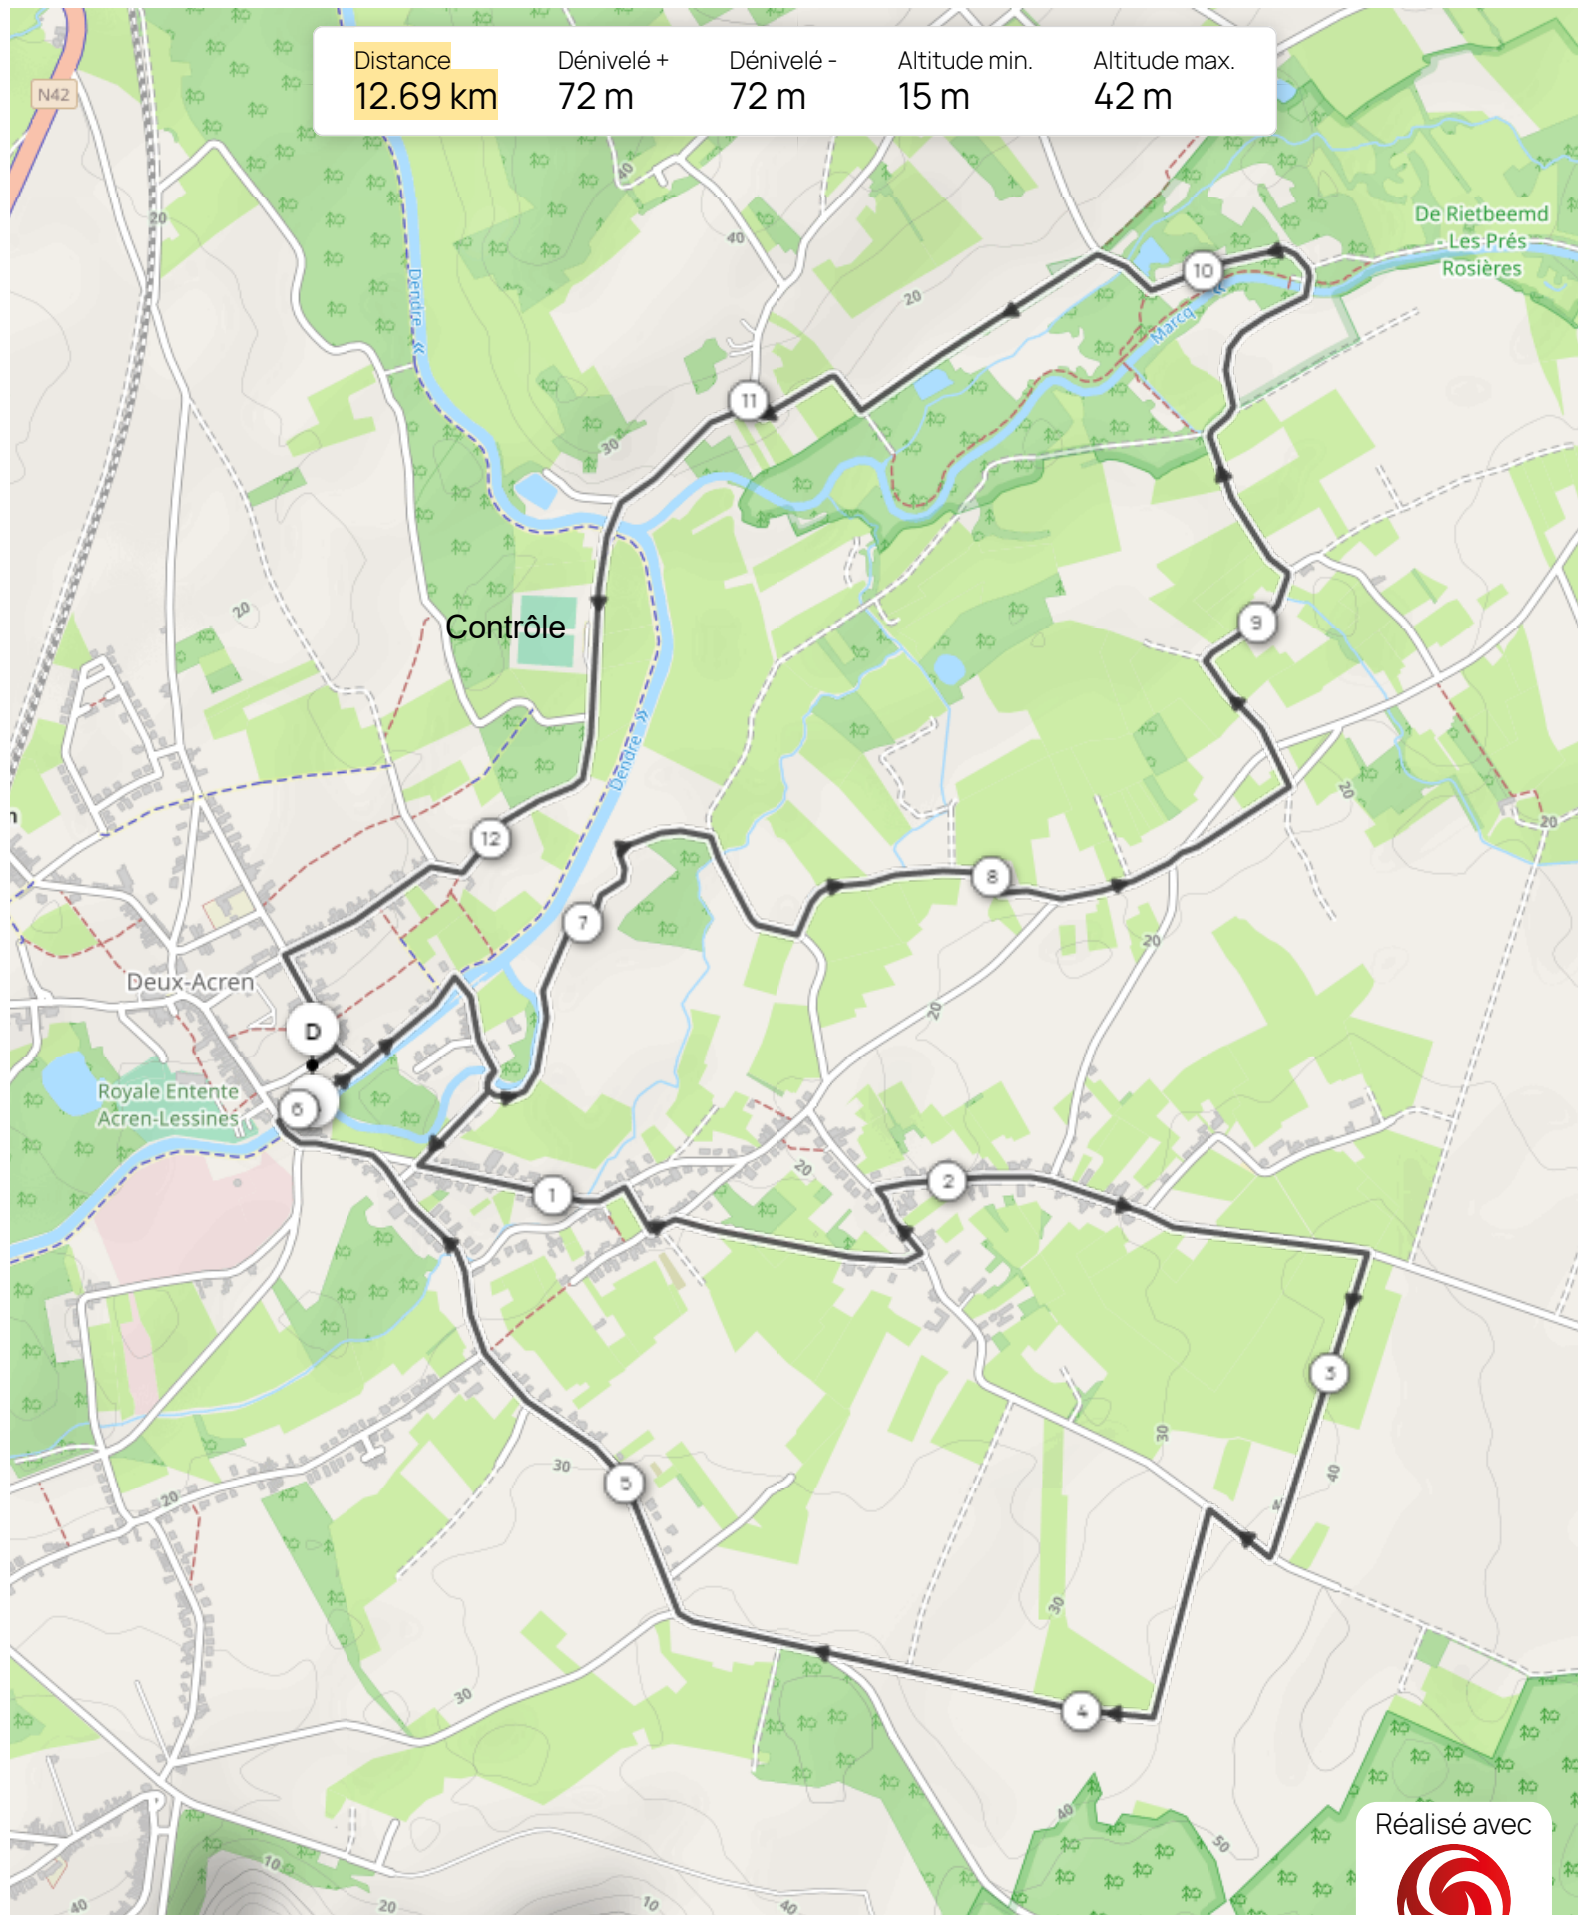

Distance	Dénivelé +	Dénivelé -	Altitude min.	Altitude max.
12.69 km	72 m	72 m	15 m	42 m

Réalisé avec

OPENRUNNER